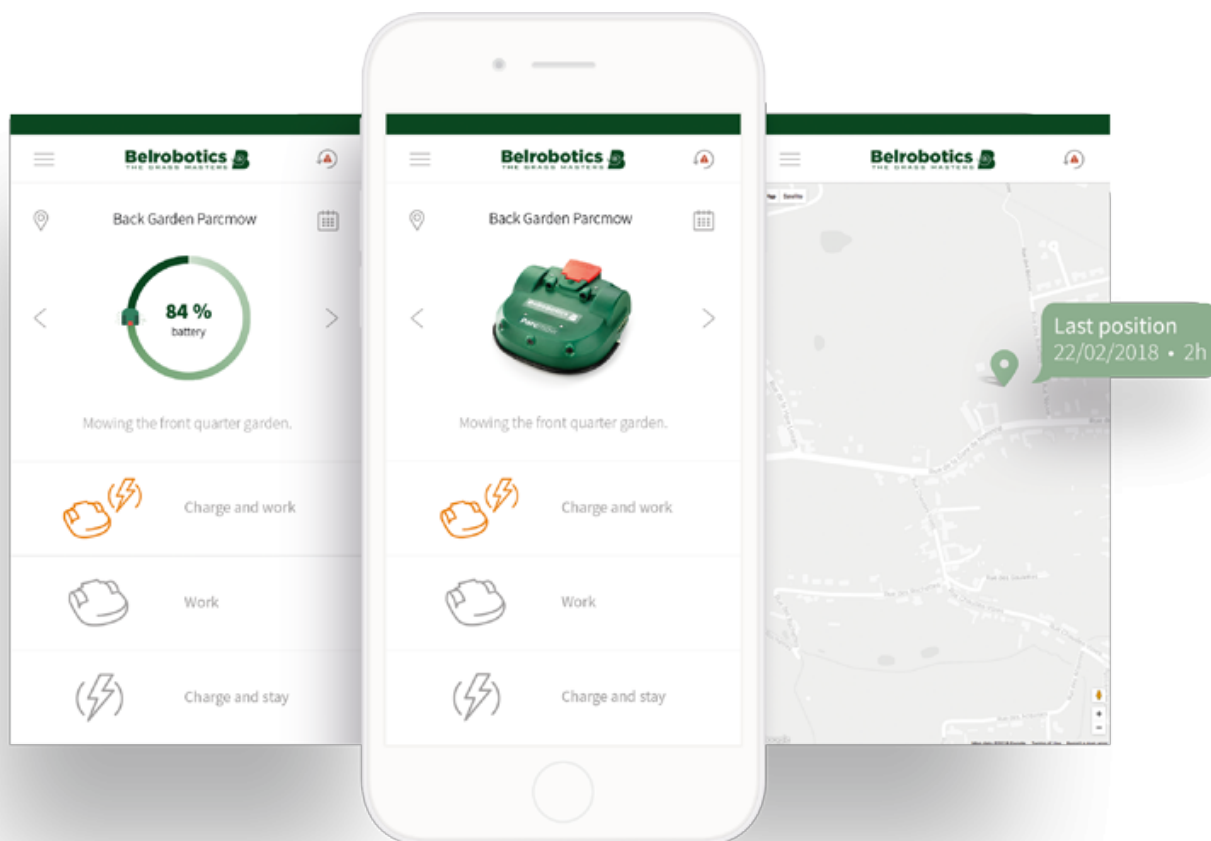

App e portale Web Connected Line

Il vostro robot tagliaerba può funzionare in modo completamente autonomo, grazie a una programmazione accurata. Per rendere la vita ancora più semplice, i nostri robot tagliaerba professionali sono collegati a un portale Web che ne consente il controllo tramite l'applicazione Belrobotics. È anche possibile gestire una flotta di robot tagliaerba interamente tramite tablet o smartphone.